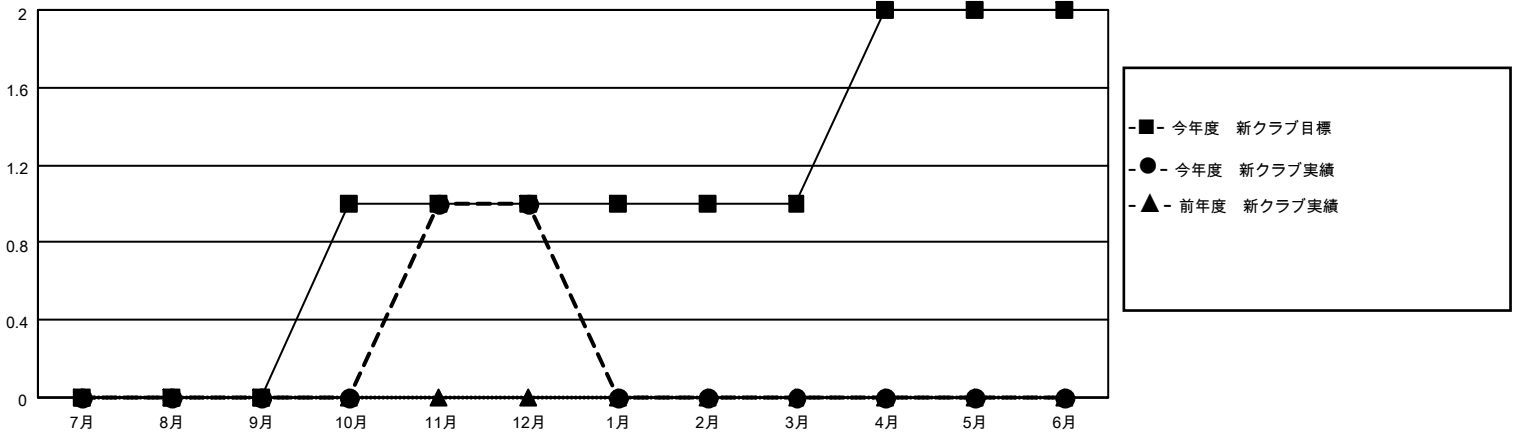

MONTHLY MEMBERSHIP PROGRESS REPORT

地域 JAPAN

District 337 A

Results as of: 12/31/2021

クラブ			
結果：2021-2022			
四半期	新クラブ目標	新クラブ	解散クラブ
7月/8月/9月	0	0	0
10月/11月/12月	1	1	0
1月/2月/3月	0	0	0
4月/5月/6月	1	0	0

名			
結果：2021-2022			
四半期	会員純増目標	会員増強実績	退会者(転籍を含む)実際
7月/8月/9月	30	101	52
10月/11月/12月	20	122	100
1月/2月/3月	30	0	0
4月/5月/6月	20	0	0

新クラブ目標及び実績累計