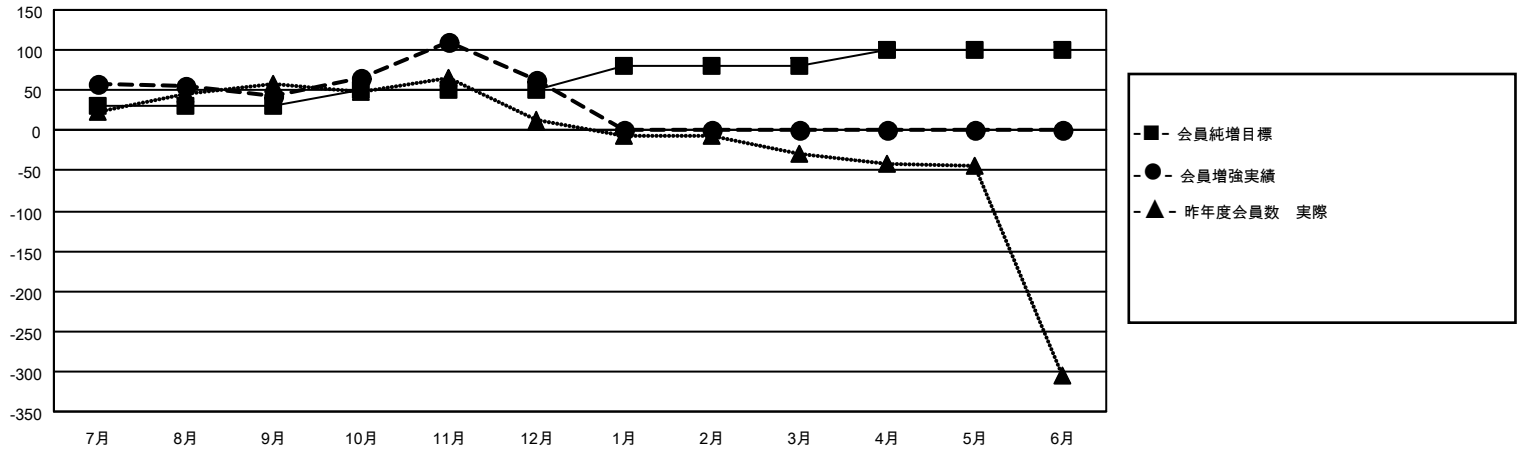

# MONTHLY MEMBERSHIP PROGRESS REPORT

地域 JAPAN

District 337 A

Results as of: 12/31/2021

クラブ			
結果：2021-2022			
四半期	新クラブ目標	新クラブ	解散クラブ
7月/8月/9月	0	0	0
10月/11月/12月	1	1	0
1月/2月/3月	0	0	0
4月/5月/6月	1	0	0

名			
結果：2021-2022			
四半期	会員純増目標	会員増強実績	退会者(転籍を含む)実際
7月/8月/9月	30	101	52
10月/11月/12月	20	122	100
1月/2月/3月	30	0	0
4月/5月/6月	20	0	0

新クラブ目標及び実績累計

会員目標及び実績累計

解散クラブ: 0	71 CLUBS OF 114 一名以上の新会 員を登録	<b>男女別</b>	
退会者		男性	3,409 (74.21%)
物故会員 14	<a href="#">会員累計データを見るには、ここをクリック</a>	女性	1,185 (25.79%)
クラブ解散 0		NON BINARY	0 (0.00%)
その他 138		PREFER NOT TO ANSWER	0 (0.00%)
合計 152		世帯主/家族会員合計	1,448
		国際会費半額の家族会員	791